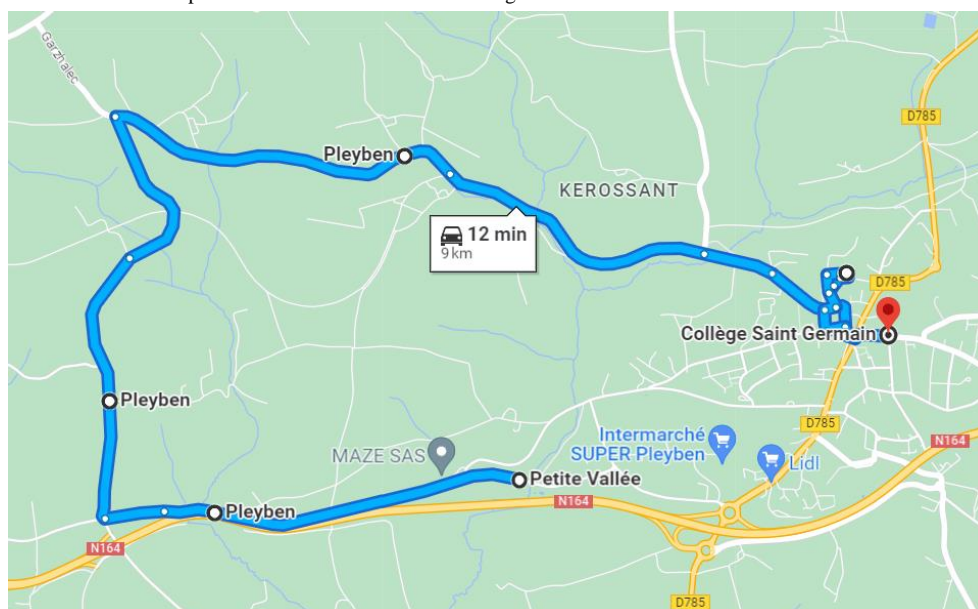

Ligne 3545 Pleyben - Pleyben

Jours de Fonctionnement	LM JV	Me	Jours de Fonctionnement	Me	LM JV
PLEYBEN, Petite Vallée	08:37	08:07	PLEYBEN, Collège St Germain	*	*
PLEYBEN, Moguen	08:38	08:08	PLEYBEN, Collège Louis Hémon	13:15	17:15
PLEYBEN, Kerioret	08:39	08:09	PLEYBEN, Petite Vallée	13:20	17:20
PLEYBEN, Penguily Vras	08:43	08:13	PLEYBEN, Moguen	13:22	17:22
PLEYBEN, Collège Louis Hémon	08:49	08:18	PLEYBEN, Kerioret	13:24	17:24
PLEYBEN, Collège St Germain	08:51	08:21	PLEYBEN, Penguily Vras	13:30	17:30

* A 13h05 et 17h05 prendre la navette à destination du collège Louis Hémon

Les horaires et les itinéraires des lignes sont susceptibles d'évoluer, y compris en cours d'année scolaire.

Accès aux autocars :

Arrivez à l'arrêt quelques minutes avant l'horaire (5 minutes étant un minimum).
Restez bien visible dans l'abribus ou à côté du poteau d'arrêt. Faire signe au conducteur.
Présentez votre titre d'abonnement ou acquittez vous d'un ticket unitaire.
Vous avez l'obligation de boucler votre ceinture de sécurité.
Les déplacements dans l'autocar sont interdits en circulation.