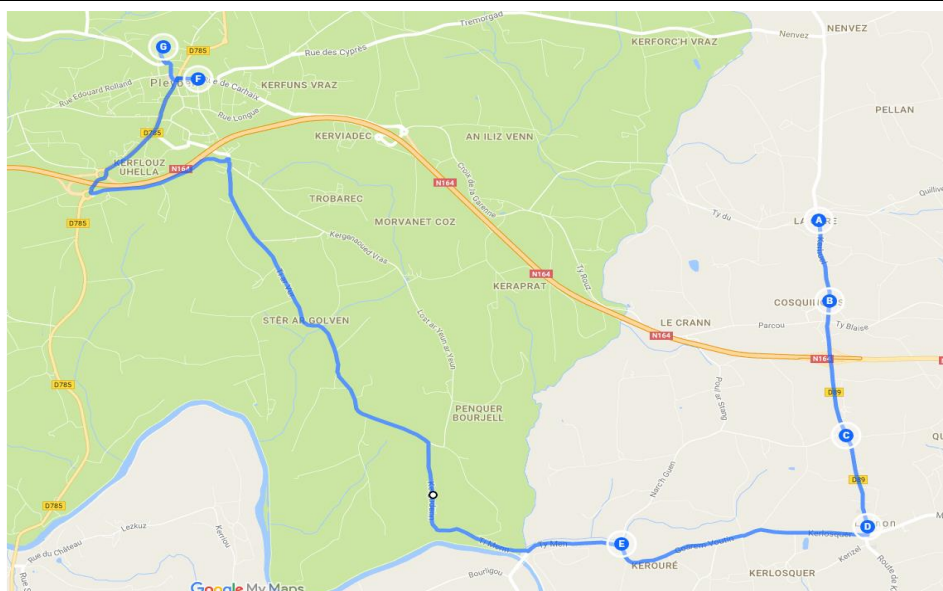

Les déplacements dans l'autocar sont interdits en circulation.

Ligne 3542 Lennon - Pleyben

Jours de Fonctionnement	LM JV	Me	Jours de Fonctionnement	Me	LM JV
LENNON, La Gare	08:25	07:55	PLEYBEN, Collège Saint-Germain	13:05	17:05
LENNON, Ty Blaise	08:27	07:57	PLEYBEN, Collège Louis Hémon	13:10	17:10
LENNON, Croas Restavel	08:29	08:00	LENNON, La Gare	13:27	17:27
LENNON, Bourg	08:32	08:02	LENNON, Ty Blaise	13:30	17:30
LENNON, Menez Quelennou	08:34	08:05	LENNON, Croas Restavel	13:32	17:32
LENNON, Chapelle St Nicolas	08:35	08:06	LENNON, Bourg	13:35	17:35
PLEYBEN, Ty ar Vur	08:41	08:13	LENNON, Menez Quelennou	13:36	17:37
PLEYBEN, Collège Saint-Germain	08:48	08:22	LENNON, Chapelle St Nicolas	13:37	17:38
PLEYBEN, Collège Louis Hémon	08:50	08:25	PLEYBEN, Ty ar Vur	13:43	17:44