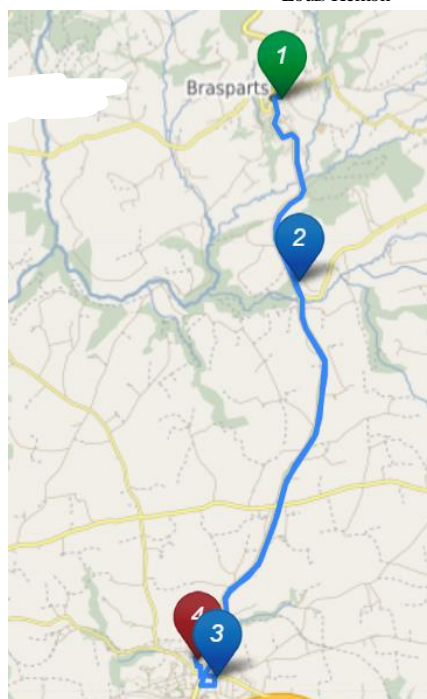

CAT Transdev: 02 98 90 68 40

Ligne 3546 Brasparts - Pleyben

Jours de Fonctionnement	LM JV	Me	Jours de Fonctionnement	Me	LM JV
BRASPARTS, Place de la Liberté	08:25	07:55	PLEYBEN, Collège Saint-Germain	*	*
PLEYBEN, Keryau	08:30	08:00	PLEYBEN, Collège Louis Hémon	13:25	17:15
PLEYBEN, Kerlesquin	08:35	08:05	PLEYBEN, Kerlesquin	13:30	17:25
PLEYBEN, Collège Saint-Germain	08:45	08:15	PLEYBEN, Keryau	13:35	17:30
PLEYBEN, Collège Louis Hémon	08:50	08:20	BRASPARTS, Place de la Liberté	13:39	17:35

*A 13h05 et 17h05 prendre la navette à destination du collège Louis Hémon

Les horaires et les itinéraires des lignes sont susceptibles d'évoluer, y compris en cours d'année scolaire.

Accès aux autocars:

Arriver à l'arrêt quelques minutes avant l'horaire (5 minutes étant un minimum).

Rester bien visible dans l'abribus ou à côté du poteau d'arrêt. Faire signe au conducteur.

Présenter son titre d'abonnement ou s'acquitter d'un ticket unitaire.

Vous avez l'obligation de boucler votre ceinture de sécurité.

Les déplacements dans l'autocar sont interdits en circulation.